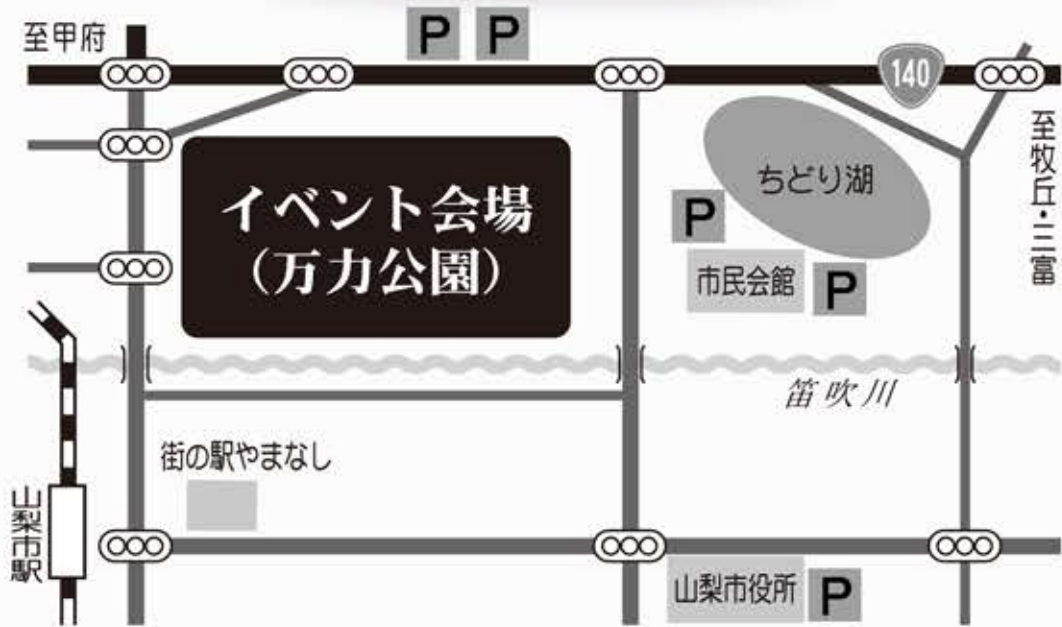

会場周辺図

会場案内図

式典

A 開会式	14日	a.m 10:00
A 灯ろう点灯式	14日	p.m 7:00
A 閉会式	15日	p.m 9:00

イベント

ホタル観賞会	13~15日	p.m 7:00 ~ p.m 9:00/万力公園万葉の森
B 飲食店街	13日	p.m 7:00 ~ p.m 9:00
	14・15日	a.m 10:00 ~ p.m 9:00
C フリーマーケット	14・15日	a.m 10:00 ~ p.m 4:00
D ちびっこ広場	14・15日	a.m 10:00 ~ p.m 4:00
D 自衛隊PRコーナー	15日	a.m 10:00 ~ p.m 4:00
E お茶会	14・15日	a.m 11:00 ~ p.m 5:00
A 太鼓演奏	14日	a.m 10:00 / p.m 7:00
A 芝居「城山の忠治」	14日	a.m 11:30 ~ p.m 0:10
A 邦楽演奏会	14日	p.m 3:30 ~ p.m 4:45
A 万葉歌の朗唱会	14日	p.m 5:00 ~ p.m 9:00
A 誰でもミュージシャン	15日	a.m 10:00 ~ p.m 8:30