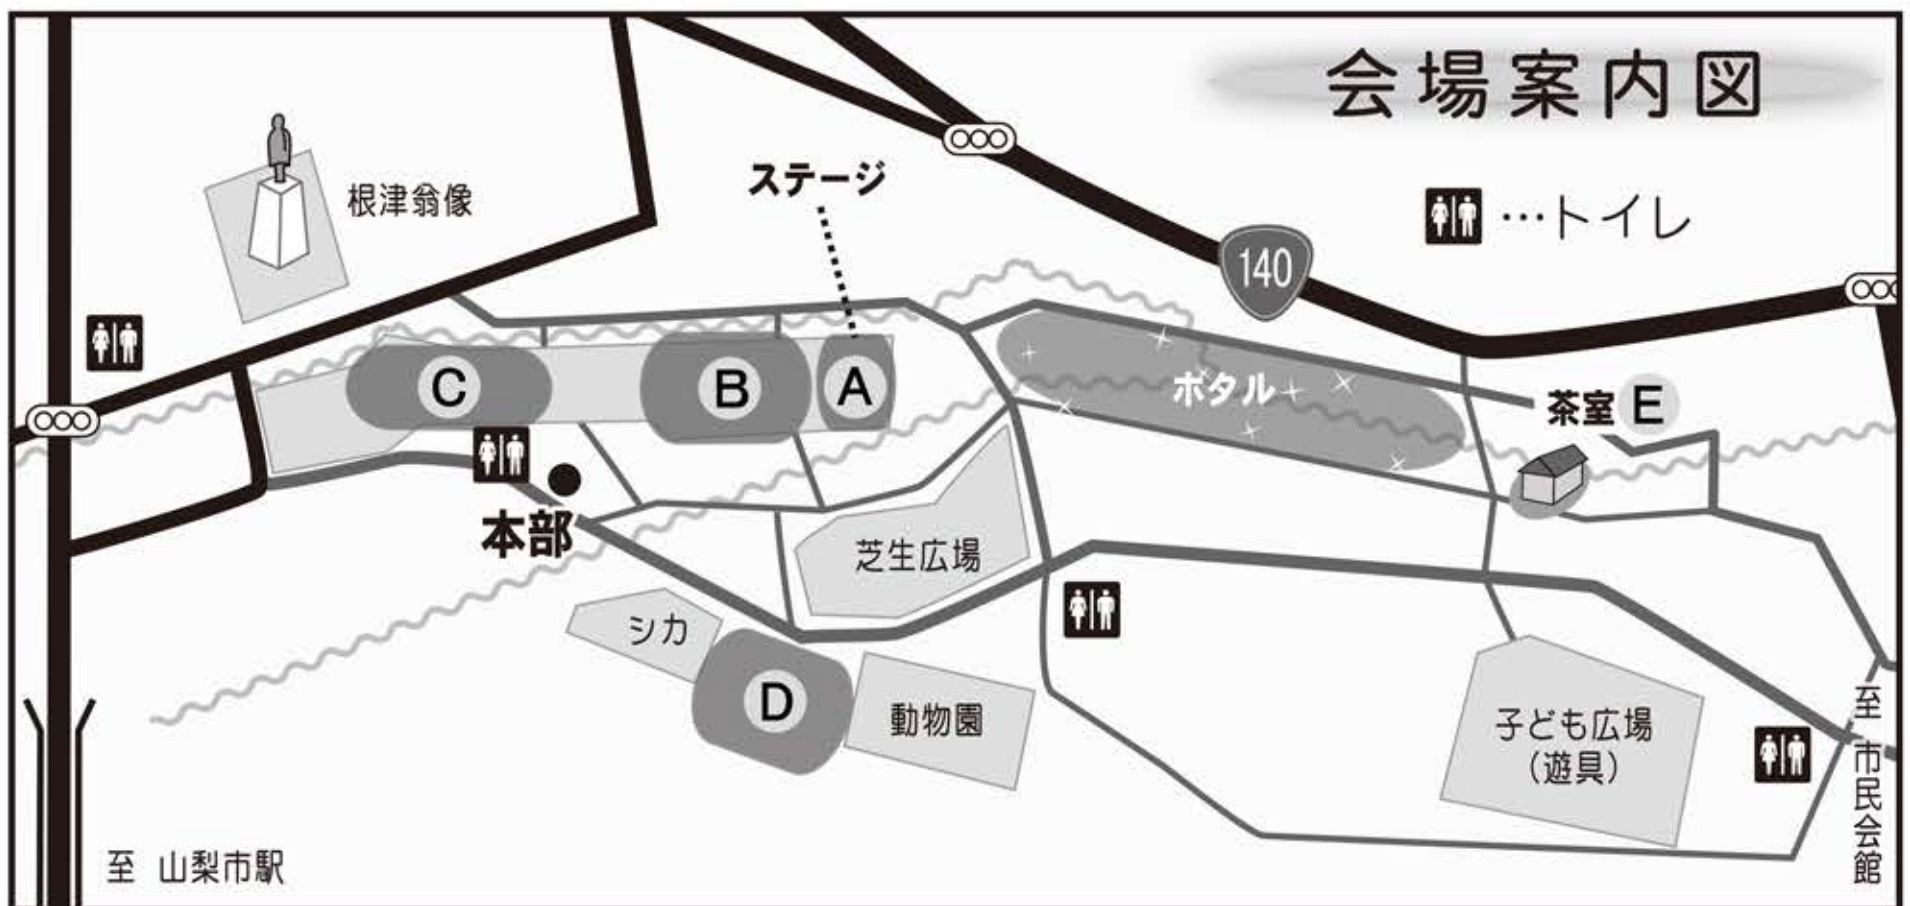

会場周辺図

会場案内図

式典

A 開会式	14日	a.m 10:00
A 灯ろう点灯式	14日	p.m 7:00
A 閉会式	15日	p.m 9:00

イベント

ホタル観賞会	13~15日	p.m 7:00 ~ p.m 9:00/万力公園万葉の森
B 飲食店街	13日	p.m 7:00 ~ p.m 9:00
	14・15日	a.m 10:00 ~ p.m 9:00
C フリーマーケット	14・15日	a.m 10:00 ~ p.m 4:00
D ちびっこ広場	14・15日	a.m 10:00 ~ p.m 4:00
D 自衛隊PRコーナー	15日	a.m 10:00 ~ p.m 4:00
E お茶会	14・15日	a.m 11:00 ~ p.m 5:00
A 太鼓演奏	14日	a.m 10:00 / p.m 7:00
A 芝居「城山の忠治」	14日	a.m 11:30 ~ p.m 0:10
A 邦楽演奏会	14日	p.m 3:30 ~ p.m 4:45
A 万葉歌の朗唱会	14日	p.m 5:00 ~ p.m 9:00
A 誰でもミュージシャン	15日	a.m 10:00 ~ p.m 8:30

14日パトカー
15日消防車
がやってくる!!

ミニ制服を着て
自衛官気分!